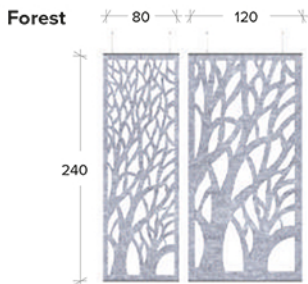

Productdetails

Naturel
6 mm

Mandarin
8 mm

Mesh

NRC Waarde 0,23

Paneel **opgehangen aan plafond**,
afmetingen **80 x 240 cm**

Paneel **opgehangen aan plafond**,
afmetingen **120 x 240 cm**

*** RAL-kleuren aluminium u-profiel, zie pagina 131

Paneel opgehangen met **sliding system 488 cm**,

Paneel opgehangen met **sliding system 242 cm**,

Paneel **opgehangen aan plafond**,
afmetingen **80 x 240 cm**

Paneel **opgehangen aan plafond**,
afmetingen **120 x 240 cm**