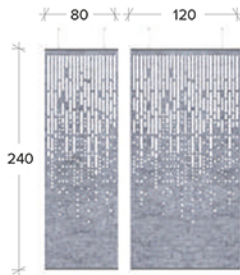

Paneel opgehangen met **sliding system 242 cm**,

Paneel **opgehangen aan plafond**,
afmetingen **80 x 240 cm**

Paneel **opgehangen aan plafond**,
afmetingen **120 x 240 cm**

*** RAL-kleuren aluminium u-profiel, zie pagina 131

Paneel opgehangen met **sliding system 488 cm**,

Paneel opgehangen met **sliding system 242 cm**,

Mesh

NRC Waarde 0,23

Rain

Paneel **opgehangen aan plafond**,
afmetingen **80 x 240 cm**

Paneel **opgehangen aan plafond**,
afmetingen **120 x 240 cm**