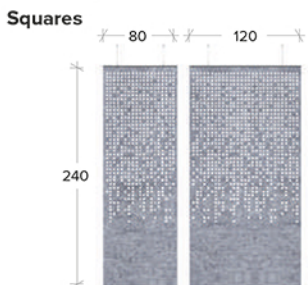

Productdetails

Naturel
6 mm

Mandarin
8 mm

Mesh

NRC Waarde 0,23

Paneel **opgehangen aan plafond**,
afmetingen **80 x 240 cm**

Paneel **opgehangen aan plafond**,
afmetingen **120 x 240 cm**

*** RAL-kleuren aluminium u-profiel, zie pagina 131

Paneel opgehangen met **sliding system 488 cm**,

Paneel opgehangen met **sliding system 242 cm**,

Paneel **opgehangen aan plafond**,
afmetingen **80 x 240 cm**

Paneel **opgehangen aan plafond**,
afmetingen **120 x 240 cm**

*** RAL-kleuren aluminium u-profiel, zie pagina 131

Paneel opgehangen met **sliding system 488 cm**,

Paneel opgehangen met **sliding system 242 cm**,

Paneel **opgehangen aan plafond**,
afmetingen **80 x 240 cm**

Paneel **opgehangen aan plafond**,
afmetingen **120 x 240 cm**

*** RAL-kleuren aluminium u-profiel, zie pagina 131

Paneel opgehangen met **sliding system 488 cm**,

Paneel opgehangen met **sliding system 242 cm**,