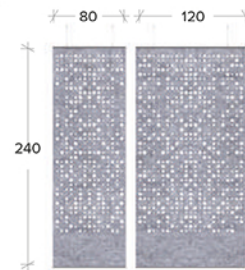

Paneel opgehangen met **sliding system 488 cm**,

Paneel opgehangen met **sliding system 242 cm**,

Mesh

NRC Waarde 0,23

Rain

Paneel **opgehangen aan plafond**,
afmetingen **80 x 240 cm**

Paneel **opgehangen aan plafond**,
afmetingen **120 x 240 cm**

*** RAL-kleuren aluminium u-profiel, zie pagina 131

Paneel opgehangen met **sliding system 488 cm**,

Paneel opgehangen met **sliding system 242 cm**,

Line

Paneel **opgehangen aan plafond**,
afmetingen **80 x 240 cm**

Paneel **opgehangen aan plafond**,
afmetingen **120 x 240 cm**

*** RAL-kleuren aluminium u-profiel, zie pagina 131

Paneel opgehangen met **sliding system 488 cm**,

Paneel opgehangen met **sliding system 242 cm**,

Matrix

Paneel **opgehangen aan plafond**,
afmetingen **80 x 240 cm**

Paneel **opgehangen aan plafond**,
afmetingen **120 x 240 cm**

*** RAL-kleuren aluminium u-profiel, zie pagina 131

Paneel opgehangen met **sliding system 488 cm**,