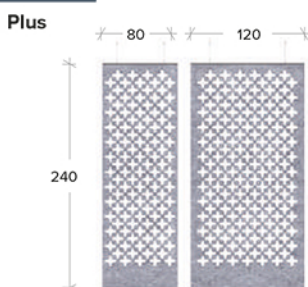

Paneel opgehangen met **sliding system 488 cm**,

Paneel opgehangen met **sliding system 242 cm**,

Paneel **opgehangen aan plafond**,
afmetingen **80 x 240 cm**

Paneel **opgehangen aan plafond**,
afmetingen **120 x 240 cm**

Paneel **opgehangen aan plafond**,
afmetingen **80 x 240 cm**

Paneel **opgehangen aan plafond**,
afmetingen **120 x 240 cm**

*** RAL-kleuren aluminium u-profiel, zie pagina 131

Paneel opgehangen met **sliding system 488 cm**,

Paneel opgehangen met **sliding system 242 cm**,

Paneel **opgehangen aan plafond**,
afmetingen **80 x 240 cm**

Paneel **opgehangen aan plafond**,
afmetingen **120 x 240 cm**

*** RAL-kleuren aluminium u-profiel, zie pagina 131

Paneel opgehangen met **sliding system 488 cm**,

Paneel opgehangen met **sliding system 242 cm**,

Mesh

NRC Waarde 0,23

Rain

Paneel **opgehangen aan plafond**,
afmetingen **80 x 240 cm**

Paneel **opgehangen aan plafond**,
afmetingen **120 x 240 cm**