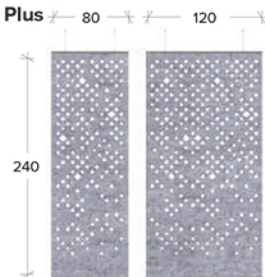

Matrix

Paneel **opgehangen aan plafond**,
afmetingen **80 x 240 cm**

Paneel **opgehangen aan plafond**,
afmetingen **120 x 240 cm**

*** RAL-kleuren aluminium u-profiel, zie pagina 131

Paneel opgehangen met **sliding system 488 cm**,

Paneel opgehangen met **sliding system 242 cm**,

Matrix Plus

Paneel **opgehangen aan plafond**,
afmetingen **80 x 240 cm**

Paneel **opgehangen aan plafond**,
afmetingen **120 x 240 cm**

*** RAL-kleuren aluminium u-profiel, zie pagina 131