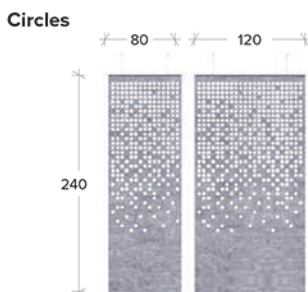

Productdetails

Naturel
6 mm

Mandarin
8 mm

Mesh

NRC Waarde 0,23

Paneel **opgehangen aan plafond**,
afmetingen **80 x 240 cm**

Paneel **opgehangen aan plafond**,
afmetingen **120 x 240 cm**

*** RAL-kleuren aluminium u-profiel, zie pagina 131

Paneel opgehangen met **sliding system 488 cm**,

Paneel opgehangen met **sliding system 242 cm**,

Paneel **opgehangen aan plafond**,
afmetingen **80 x 240 cm**

Paneel **opgehangen aan plafond**,
afmetingen **120 x 240 cm**

*** RAL-kleuren aluminium u-profiel, zie pagina 131

Paneel opgehangen met **sliding system 488 cm**,

Paneel opgehangen met **sliding system 242 cm**,

Paneel **opgehangen aan plafond**,
afmetingen **80 x 240 cm**

Paneel **opgehangen aan plafond**,
afmetingen **120 x 240 cm**

*** RAL-kleuren aluminium u-profiel, zie pagina 131

Paneel opgehangen met **sliding system 488 cm**,

Paneel opgehangen met **sliding system 242 cm**,