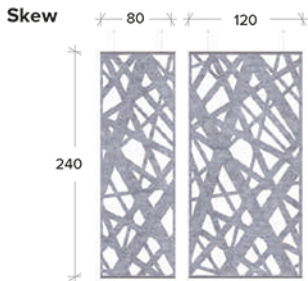

Productdetails

Naturel
6 mm

Mandarin
8 mm

Mesh

NRC Waarde 0,23

Paneel **opgehangen aan plafond**,
afmetingen **80 x 240 cm**

Paneel **opgehangen aan plafond**,
afmetingen **120 x 240 cm**

*** RAL-kleuren aluminium u-profiel, zie pagina 131

Paneel opgehangen met **sliding system 488 cm**,

Paneel opgehangen met **sliding system 242 cm**,

Paneel **opgehangen aan plafond**,
afmetingen **80 x 240 cm**

Paneel **opgehangen aan plafond**,
afmetingen **120 x 240 cm**