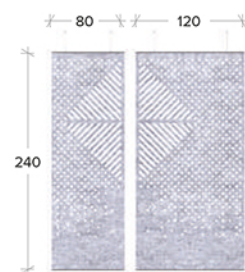

Paneel opgehangen met **sliding system 242 cm**,

Paneel **opgehangen aan plafond**,
afmetingen **80 x 240 cm**

Paneel **opgehangen aan plafond**,
afmetingen **120 x 240 cm**

*** RAL-kleuren aluminium u-profiel, zie pagina 131

Paneel opgehangen met **sliding system 488 cm**,

Paneel opgehangen met **sliding system 242 cm**,

Mesh

NRC Waarde 0,23

Rain

Paneel **opgehangen aan plafond**,
afmetingen **80 x 240 cm**

Paneel **opgehangen aan plafond**,
afmetingen **120 x 240 cm**

*** RAL-kleuren aluminium u-profiel, zie pagina 131

Paneel opgehangen met **sliding system 488 cm**,

Paneel opgehangen met **sliding system 242 cm**,

Line

Paneel **opgehangen aan plafond**,
afmetingen **80 x 240 cm**