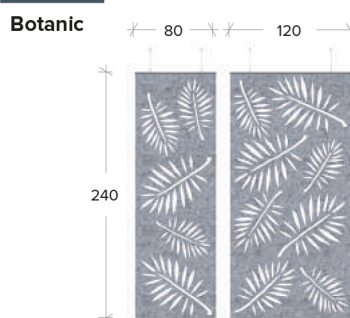

*** RAL-kleuren aluminium u-profiel, zie pagina 131

Paneel opgehangen met **sliding system 488 cm**,

Paneel opgehangen met **sliding system 242 cm**,

Productdetails

Naturel
6 mm

Mandarin
8 mm

Mesh

NRC Waarde 0,23

Paneel **opgehangen aan plafond**,
afmetingen **80 x 240 cm**

Paneel **opgehangen aan plafond**,
afmetingen **120 x 240 cm**

*** RAL-kleuren aluminium u-profiel, zie pagina 131

Paneel opgehangen met **sliding system 488 cm**,

Paneel opgehangen met **sliding system 242 cm**,

Paneel **opgehangen aan plafond**,
afmetingen **80 x 240 cm**

Paneel **opgehangen aan plafond**,
afmetingen **120 x 240 cm**

*** RAL-kleuren aluminium u-profiel, zie pagina 131