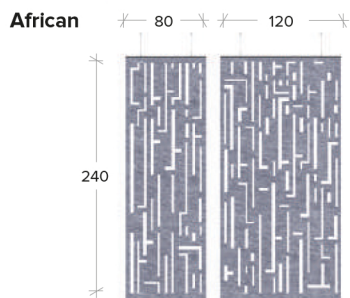

*** RAL-kleuren aluminium u-profiel, zie pagina 131

Paneel opgehangen met **sliding system 488 cm**,

Paneel opgehangen met **sliding system 242 cm**,

Productdetails

Naturel
6 mm

Mandarin
8 mm

Mesh

NRC Waarde 0,23

Paneel **opgehangen aan plafond**,
afmetingen **80 x 240 cm**

Paneel **opgehangen aan plafond**,
afmetingen **120 x 240 cm**

*** RAL-kleuren aluminium u-profiel, zie pagina 131

Paneel opgehangen met **sliding system 488 cm**,