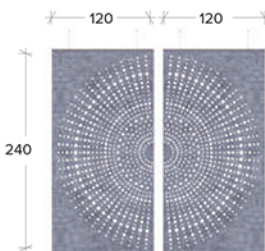

Matrix

Paneel **opgehangen aan plafond**,
afmetingen **80 x 240 cm**

Paneel **opgehangen aan plafond**,
afmetingen **120 x 240 cm**

*** RAL-kleuren aluminium u-profiel, zie pagina 131

Paneel opgehangen met **sliding system 488 cm**,

Paneel opgehangen met **sliding system 242 cm**,

Matrix Plus

Paneel **opgehangen aan plafond**,
afmetingen **80 x 240 cm**

Paneel **opgehangen aan plafond**,
afmetingen **120 x 240 cm**

*** RAL-kleuren aluminium u-profiel, zie pagina 131

Paneel opgehangen met **sliding system 488 cm**,

Paneel opgehangen met **sliding system 242 cm**,

Sun

Paneel **opgehangen aan plafond**,
afmetingen **120 x 240 cm**

*** voor complete opstelling dienen 2 panelen besteld te