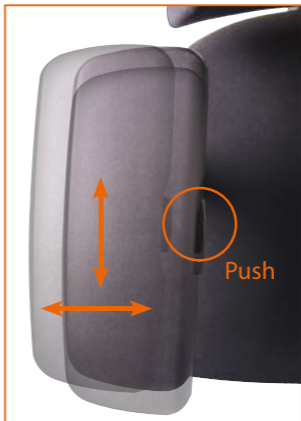

Verstellen armlegheropedek
Tiefenverstellung der Armauflage
Adjustable arm supports
Avant-bras réglable
Superficie de apoyo de los
brazos regulable en profundidad