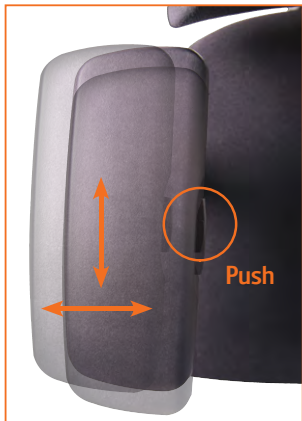

Verstellen armleggeropdek
Tiefenverstellung der Armauflage
Adjustable arm supports
Avant-bras réglable
Superficie de apoyo de los
brazos regulable en profundidad