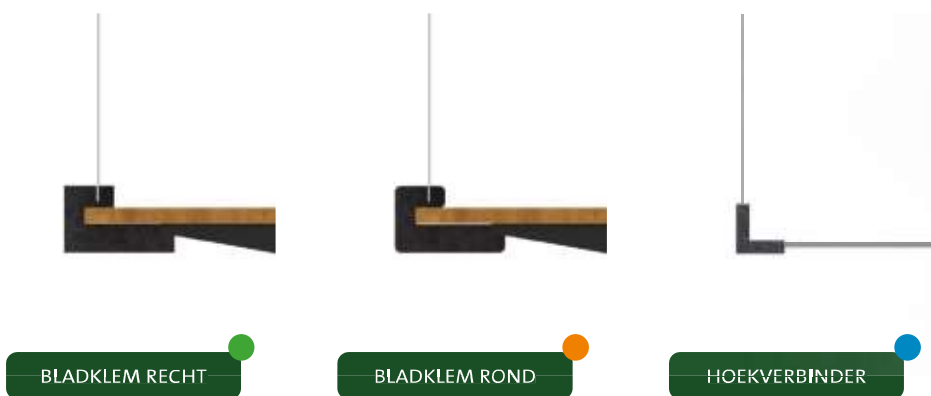

TOPSCHEM FLAT

HYGIËNESCHERMEN

KLEMOPTIES

KLEUREN BLADKLEM

AFMETINGEN	BREEDTE	HOOGTE	PRIJS
	800	400	€ 89
	1400	400	€ 104
	1600	400	€ 109
	1800	400	€ 119
	2000	400	€ 129

AFMETINGEN	BREEDTE	HOOGTE	PRIJS
	800	590	€ 119
	1400	590	€ 164
	1600	590	€ 179
	1800	590	€ 189
	2000	590	€ 199

TRANSPARANT OPZETSCHERM

HYGIËNESCHERMEN

BLADKLEM RECHT

BLADKLEM ROND

HOEKVERBINDER

AFMETINGEN	BREEDTE	HOOGTE	PRIJS
	600	590	€ 114
	800	590	€ 119
	1000	590	€ 124
	1200	590	€ 129
	1400	590	€ 169
	1600	590	€ 179
	1800	590	€ 189
	2000	590	€ 199

AFMETINGEN	BREEDTE	HOOGTE	PRIJS
	600	800	€ 170
	800	800	€ 179
	1000	800	€ 186
	1200	800	€ 194
	1400	800	€ 254
	1600	800	€ 269
	1800	800	€ 284
	2000	800	€ 299

KLEUREN BLADKLEM (STANDAARD 25 MM)

KLEURENSET A