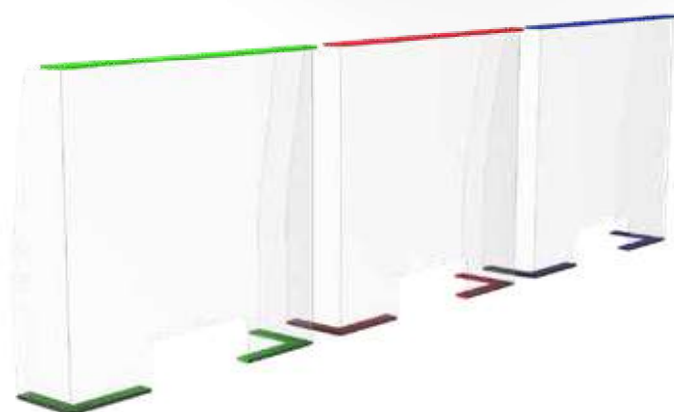

AFMETINGEN	BREEDTE	HOOGTE	PRIJS
	1200	800	€ 199
	2000	800	€ 250

● = STANDAARD LEVERING ● = OPTIONEEL ● = OPTIONEEL TEGEN MEERPRIJS

WORKBOOTH

SILENCESCHERMEN

KLEUREN (BINNENWERK IN CONTRASTKLEUR)

KLEURENSET A

KLEURENOPTIES

KLEURENSET B

OPZETWAND 245 DIEP

AFMETINGEN	BREEDTE	HOOGTE	PRIJS
	750	960	€ 159
	1000	960	€ 179

BEVESTIGING D.M.V. ZUIGNAPPEN

● = STANDAARD LEVERING ● = OPTIONEEL ● = OPTIONEEL TEGEN MEERPRIJS