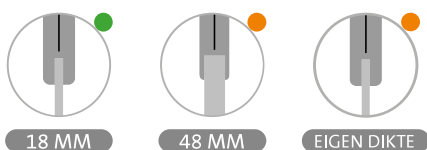

BIG WAVE

SMALL WAVE

KLEMOPTIES

18 MM

48 MM

EIGEN DIKTE

KLEUREN BLADKLEM

KLEURENSET A

AFMETINGEN	BREEDTE	HOOGTE	PRIJS
	800	400	€ 79
	1400	400	€ 89
	1600	400	€ 99
	1800	400	€ 109
	2000	400	€ 119

AFMETINGEN	BREEDTE	HOOGTE	PRIJS
	800	590	€ 89
	1400	590	€ 104
	1600	590	€ 109
	1800	590	€ 119
	2000	590	€ 129

TOPSCHEM FLAT

HYGIËNESCHERMEN

KLEMOPTIES

KLEUREN BLADKLEM

AFMETINGEN	BREEDTE	HOOGTE	PRIJS
	800	400	€ 89
	1400	400	€ 104
	1600	400	€ 109
	1800	400	€ 119
	2000	400	€ 129

AFMETINGEN	BREEDTE	HOOGTE	PRIJS
	800	590	€ 119
	1400	590	€ 164
	1600	590	€ 179
	1800	590	€ 189
	2000	590	€ 199

TRANSPARANT OPZETSCHERM

HYGIËNESCHERMEN

BLADKLEM RECHT

BLADKLEM ROND

HOEKVERBINDER

AFMETINGEN	BREEDTE	HOOGTE	PRIJS
	600	590	€ 114
	800	590	€ 119
	1000	590	€ 124
	1200	590	€ 129
	1400	590	€ 169
	1600	590	€ 179
	1800	590	€ 189
	2000	590	€ 199