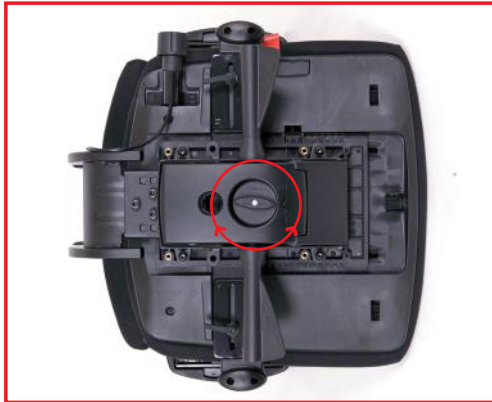

Syn  
Syn  
Syn  
Mé  
Me

Synchroontechnik rugleuning  
Synchronmechanik  
Synchronous mechanism  
Mécanisme synchrone  
Mecanismo sincronizado

Zitdiepteverstelling  
Sitztiefenverstellung  
Seat depth adjustment  
Réglage de la profondeur d'assise  
Regulación de la profundidad del asiento

Fijninstelling Autofit  
Feineinstellung Autofit  
Fine adjustment Autofit  
Réglage fin Autofit  
Ajuste fino Autofit

**Push**

Rug in hoogte verstelbaar  
Rückenlehne Höhenverstellung  
Height adjustable back  
Réglage de la hauteur du dossier  
Volver ajustable altura