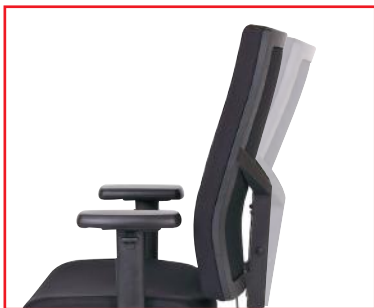

Syn  
Syn  
Syn  
Mé  
Me

Synchroontechnik rugleuning  
Synchronmechanik  
Synchronous mechanism  
Mécanisme synchrone  
Mecanismo sincronizado

Zitdiepteverstelling  
Sitztiefenverstellung  
Seat depth adjustment  
Réglage de la profondeur d'assise  
Regulación de la profundidad del asiento

Fijninstelling Autofit  
Feineinstellung Autofit  
Fine adjustment Autofit  
Réglage fin Autofit  
Ajuste fino Autofit

**Push**

Rug in hoogte verstelbaar  
Rückenlehne Höhenverstellung  
Height adjustable back  
Réglage de la hauteur du dossier  
Volver ajustable altura