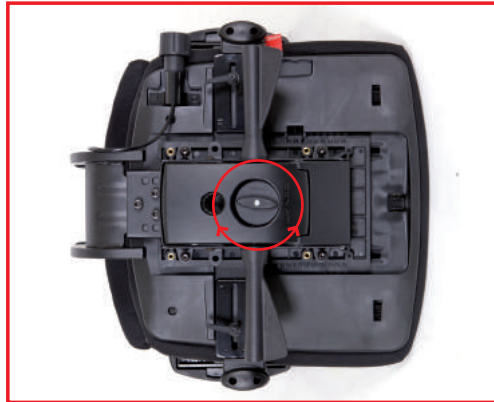

Syn  
Syn  
Syn  
Mé  
Me

Synchroontechniek rugleuning  
Synchronmechanik  
Synchronous mechanism  
Mécanisme synchrone  
Mecanismo sincronizado

Zitdiepteverstelling  
Sitztiefenverstellung  
Seat depth adjustment  
Réglage de la profondeur d'assise  
Regulación de la profundidad del asiento

Fijninstelling Autofit  
Feineinstellung Autofit  
Fine adjustment Autofit  
Réglage fin Autofit  
Ajuste fino Autofit

**Push**

Rug in hoogte verstelbaar  
Rückenlehne Höhenverstellung  
Height adjustable back  
Réglage de la hauteur du dossier  
Volver ajustable altura