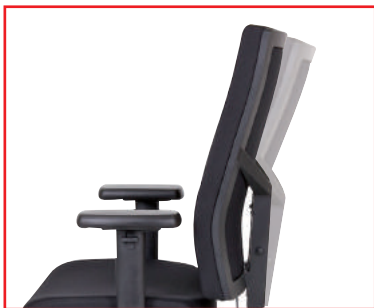

Syn  
Syn  
Syn  
Mé  
Me

Synchroontechniek rugleuning  
Synchronmechanik  
Synchronous mechanism  
Mécanisme synchrone  
Mecanismo sincronizado

Zitdiepteverstelling  
Sitztiefenverstellung  
Seat depth adjustment  
Réglage de la profondeur d'assise  
Regulación de la profundidad del asiento

Fijninstelling Autofit  
Feineinstellung Autofit  
Fine adjustment Autofit  
Réglage fin Autofit  
Ajuste fino Autofit

**Push**

Rug in hoogte verstelbaar  
Rückenlehne Höhenverstellung  
Height adjustable back  
Réglage de la hauteur du dossier  
Volver ajustable altura