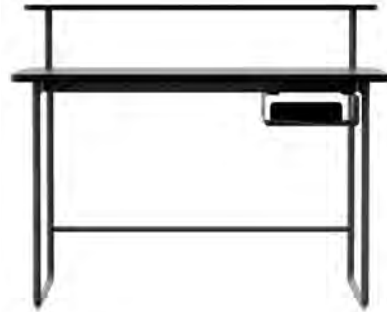

GISPEN TODAY REAAL
no. 1
no. 3

GISPEN TODAY REAAL
no. 2
no. 4

GISPEN TODAY
NO. 1

basisbureau

Afmeting 120 x 80 cm
(UITLOPEND)

GISPEN TODAY
NO. 2

basisbureau + 3e nivo

Afmeting 120 x 80 cm
(UITLOPEND)

GISPEN TODAY
NO. 3

basisbureau

Afmeting 140 x 70 cm

GISPEN TODAY
NO. 4

basisbureau + 3e nivo

Afmeting 140 x 70 cm

BLADHOOGTE: 76 cm

HOOGTE ZONDER VLOERGLIJDERS

- Onderkant blad 73 cm
- Bovenkant blad 75,7 cm

HOOGTE MET VLOERGLIJDERS

- Onderkant blad 74,5 cm
- Bovenkant blad 77,2 cm

FRAME:

Mat zwart

BLAD:

Fenix NTM®
Met ronde hoeken, 27 mm dik
Inclusief opbergvakje

KLEUR BLAD:

VLOERDOPPEN:

Standaard