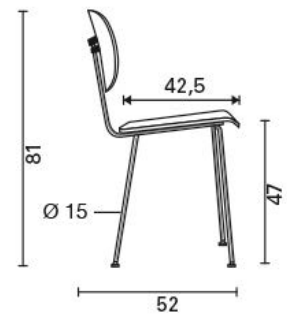

DESIGN RIETVELD - HUTTEN 2022

FRAME:

- Mat zwart RAL 9005
- Gispens Grijs RAL 7030

KLEUREN ZITTING EN RUG:

- Zwart gebeitst eiken
- White wash eiken
- Gispens Grijs eiken

GISPEN CLASSICS 116

Bij één stuk	545
Bij 4 stuks of meer	495