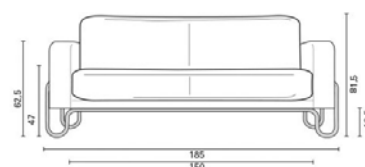

GISPEN CLASSICS 441

DESIGN W.H. GISPEN 1937

B 3

B 2,5

Maten zijn inclusief vloerglijders met vilt

1. **FRAME:** Hoogglans chroom
2. **INTERIEUR:** Rug: Nosagveren
   Zit: Nosagveren
3. **AFWERKING:** Bank uitgevoerd in stof heeft standaard een kunstleren zwarte bies.
   Bank uitgevoerd in leer heeft standaard een doorgestikte bies.
4. **OPTIE:** Bies in andere kleur of stof/leersoort + € 99,75
5. **VLOERGLIJDERS:** Set à 4 stuks + € 28,50

LET OP:
Colourline (Leder 2) is niet toepasbaar

GISPEN CLASSICS 441 B 2,5

(benodigde stof: 7,50m) Vrijwel alle stoffen zijn toepasbaar

Stofgroep	A 4.930	B 5.040	C 5.145	D 5.410	E 5.610	F 6.070
Leercategorie	1 5.500	2 6.405	3 6.855			

GISPEN CLASSICS 441 B3

(benodigde stof: 7,50m) Vrijwel alle stoffen zijn toepasbaar

Stofgroep	A 5.095	B 5.205	C 5.310	D 5.570	E 5.775	F 6.230
Leercategorie	1 5.660	2 6.570	3 7.015