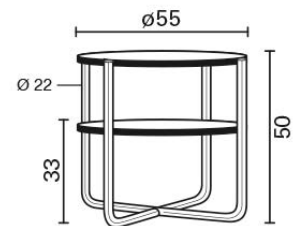

FRAME:

- Hoogglans chroom
- Zwart mat poedercoat

BLADEN:

- Standaard 15 mm Helder glas
- Eiken zwart gebeitst
  (MDF + eikenfineer, onderzijde tegenfineer)
- Fenix NTM® 0029 Bianco Malé (UITLOPEND)