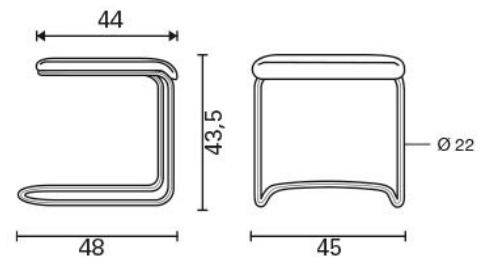

GISPEN CLASSICS 412 HOCKER

DESIGN W.H. GISPEN 1934

Maten zijn inclusief vloerglijders met vilt

FRAME: - Hoogglans chroom
- Zwart mat poedercoat

INTERIEUR: Polyether schuim

VLOERGLIJDERS: Set à 4 stuks + € 28,50

Combinatie met de Gispens Classics 412S