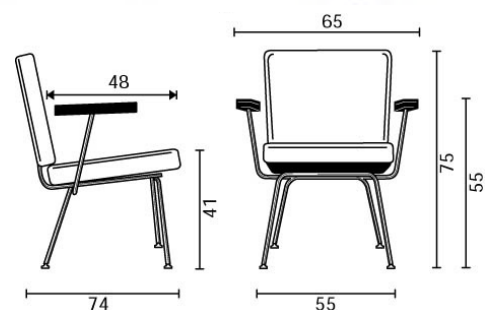

Stofgroep	A 2.595	B 2.695	C 2.810	D 3.090	E 3.275	F 3.735
Leercategorie	1 2.720	2 3.285	3 3.575			

GISPEN CLASSICS 1407

DESIGN ANDRÉ CORDEMEYER 1954

Maten zijn inclusief vloerglijders met vilt

FRAME: Zwart RAL 9011