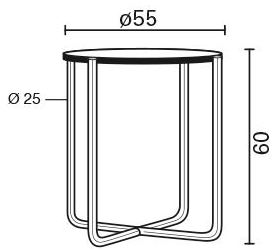

FRAME:

- Hoogglans chroom
- Zwart mat poedercoat

BLADEN:

- Standaard 15 mm Helder glas
- Eiken zwart gebeitst
  (MDF + eikenfineer, onderzijde tegenfineer)
- Fenix NTM® 0029 Bianco Malé (UITLOPEND)