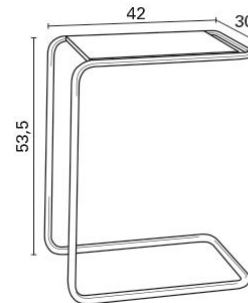

GISPENTODAY 530

DESIGNTEAM DUTCH ORIGINALS 2013