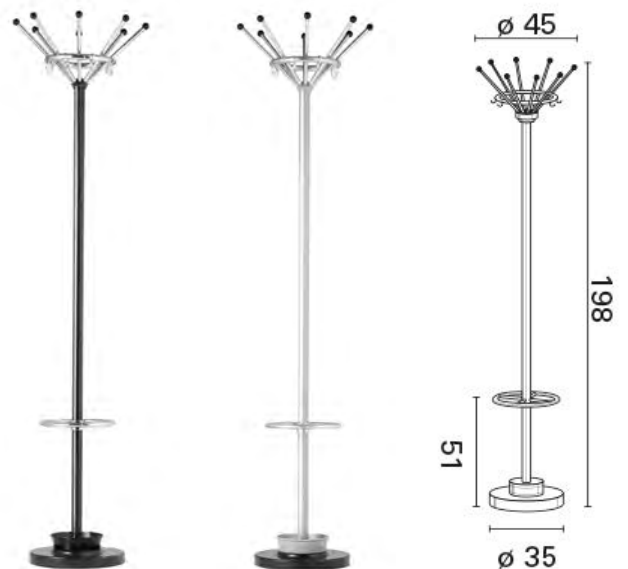

GISPENTODAY 1016

DESIGN W.H. GISPEN 1933

FRAME:

- Hoogglans chroom

STAANDER:

- Zwart RAL 9004
- Grijs RAL 7004

VOET:

- Zwart RAL 9004