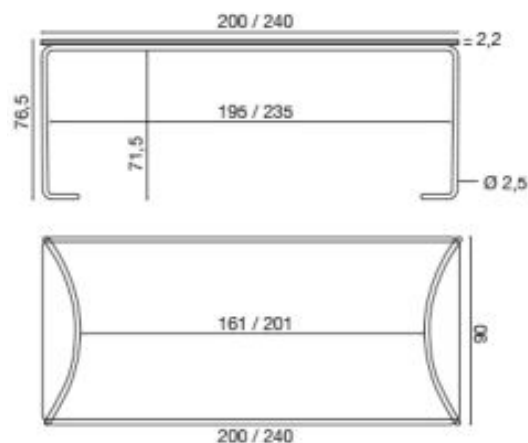

GISPENTODAY 1101 RH

DESIGN RICHARD HUTTEN 2011

FRAME:	Hoogglans chroom
BLAD:	Noten fineer
ZIJDEN:	Noten fineer
KERN::	MDF
ONDERZIJD:	Eiken fineer
BLAD:	Grijs of zwart linoleum
ZIJDEN:	Blank gelakt
KERN:	Multiplex
BLAD:	Fenix NTM® 0720 Nero Ingo
BLADHOOGTE:	76,5 cm
POTEN:	Hoogglans chroom
VLOERDOPPEN:	Standaard voorzien van stelvoetjes

Maten zijn inclusief stelvoetjes

GISPEN TODAY 1101RH

	NOTEN	LINOLEUM	FENIX
200 X 90	2.725	2.465	2.390
240 x 90	3.145	2.785	2.650