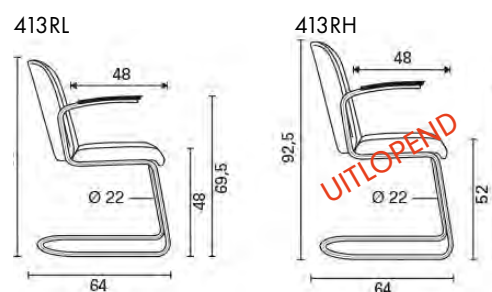

GISPENCLASSICS 413R

DESIGN W.H. GISPEN 1937

Maten zijn inclusief vloerglijders met vilt

FRAME:	- Hoogglans chroom - Zwart mat poedercoat	
INTERIEUR:	Rug: Vormschuim Zit: Vormschuim	
ARMLEGGERS:	Standaard zwart bakeliet Optie: mat zwart bakeliet Beuken blank gelakt Beuken zwart gelakt	+ € 59,50 + € 59,50
VLOERGLIJDERS:	Set à 4 stuks	+ € 28,50
UITVOERING:	Verkrijgbaar in hoge (413RH) of lage (413RL) versie. LET OP: De <u>HOG</u>E versie is uitlopend uit de collectie.	

GISPEN CLASSICS 413 R (RL en RH)

(benodigde stof: 1,20m) Vrijwel alle stoffen zijn toepasbaar

Stofgroep	A 835	B 920	C 970	D 1.090	E 1.185	F 1.410
Leercategorie	1 975	2 1.320	3 1.465