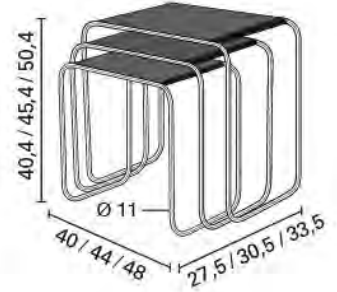

GISPEN CLASSICS MIMI SET

DESIGN W.H. GISPEN 1933

FRAME:

- Hoogglans chroom
- Zwart mat poedercoat

BLADEN:

- Eiken wit geolied
  (MDF + eiken fineer, onderzijde tegenfineer)
- Eiken zwart gebeitst
  (MDF + eiken fineer, onderzijde tegenfineer)
- Fenix NTM® 0029 Bianco Malé (UITLOPEND)