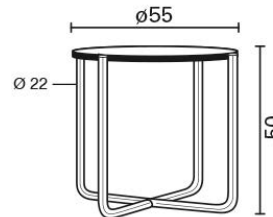

FRAME:

- Hoogglans chroom
- Zwart mat poedercoat

BLADEN:

- Standaard 15 mm Helder glas
- Eiken zwart gebeitst
  (MDF + eikenfineer, onderzijde tegenfineer)
- Fenix NTM® 0029 Bianco Malé (UITLOPEND)