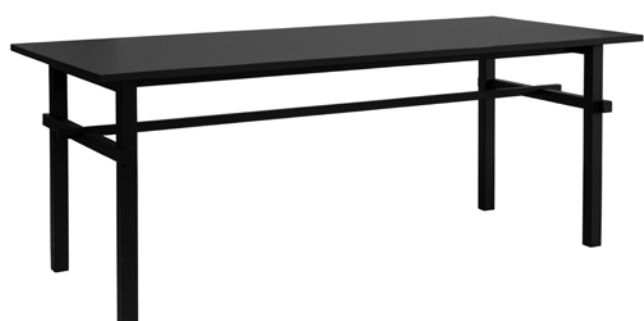

GISPENTODAY CROSSING TAFEL

DESIGN JOB VAN DEN BERG 2019

FRAME: METAAL
Mat zwart RAL 9005

BLAD: Fenix NTM®

KLEUR BLAD: Standaard

0720 NERO INGO

BLADHOOGTE: Standaardhoogte 76 cm

VLOERDOPPEN: Standaard