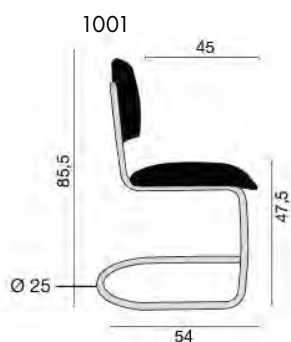

GISPENTODAY 1001 EN 2001

DESIGNTEAM DUTCH ORIGINALS

Maten zijn inclusief vloerglijders met vilt

1. **FRAME:** - Hoogglans chroom
   - Zwart mat poedercoat
2. **INTERIEUR:** Rug: Polyetherschuim
   Zit: Polyetherschuim
3. **ARMLEGGERS:** Standaard zwart bakeliet (2001)
4. **VLOERGLIJDERS:** Standaard

GISPEN TODAY 1001

(benodigde stof: 0,70m) Vrijwel alle stoffen zijn toepasbaar

Stofgroep	A 495	B 560	C 585	D 630	E 685	F 780
Leercategorie	1 555	2 695	3 780			

GISPEN TODAY 2001

(benodigde stof: 0,70m) Vrijwel alle stoffen zijn toepasbaar

Stofgroep	A 550	B 615	C 640	D 685	E 740	F 835
Leercategorie	1 610	2 750	3 835