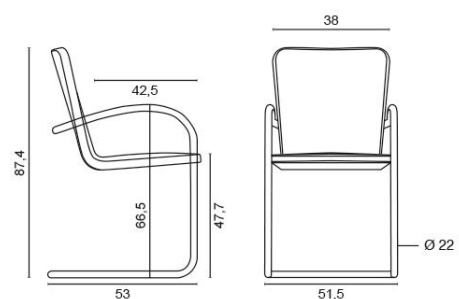

GISPENTODAY 412 RH

DESIGN RICHARD HUTTEN 2018

Maten zijn inclusief vloerglijders met vilt

FRAME: - Hoogglans chroom
- Zwart mat poedercoat

INTERIEUR: Rug: Vormschuim
Zit: Vormschuim

ARMLEGGERS: Standaard zwart bakeliet
Optie: mat zwart bakeliet

VLOERGLIJDERS: Set à 5 stuks **+ € 28,50**

GISPEN TODAY 412RH

(benodigde stof: 1,20m) Vrijwel alle stoffen zijn toepasbaar

Stofgroep	A 925	B 945	C 965	D 1.020	E 1.055	F 1.145
Leercategorie	1 1.000	2 1.135	3 1.195