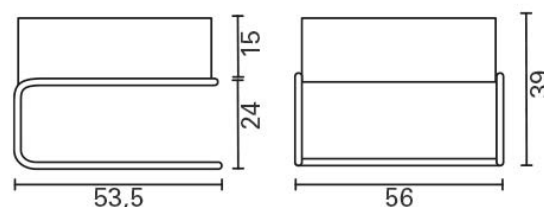

GISPENTODAY 443 HOCKER

DESIGNTEAM DUTCH ORIGINALS