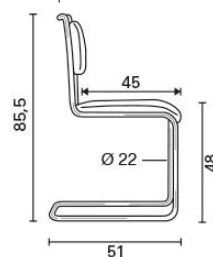

Gispens 101XL

Zitbreedte 43