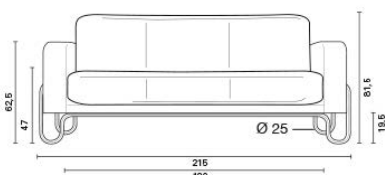

GISPEN CLASSICS 441

DESIGN W.H. GISPEN 1937

B 3

B 2,5

Maten zijn inclusief vloerglijders met vilt

1. **FRAME:** Hoogglans chroom
2. **INTERIEUR:** Rug: Nosagveren
   Zit: Nosagveren
3. **AFWERKING:** Bank uitgevoerd in stof heeft standaard een kunstleren zwarte bies.
   Bank uitgevoerd in leer heeft standaard een doorgestikte bies.
4. **OPTIE:** Bies in andere kleur of stof/leersoort + € 99,75
5. **VLOERGLIJDERS:** Set à 4 stuks + € 28,50

LET OP:
Colourline (Leder 2) is niet toepasbaar

GISPEN CLASSICS 441 B 2,5

(benodigde stof: 7,50m) Vrijwel alle stoffen zijn toepasbaar

Stofgroep	A 4.930	B 5.040	C 5.145	D 5.410	E 5.610	F 6.070
Leercategorie	1 5.500	2 6.405	3 6.855			

GISPEN CLASSICS 441 B3

(benodigde stof: 7,50m) Vrijwel alle stoffen zijn toepasbaar

Stofgroep	A 5.095	B 5.205	C 5.310	D 5.570	E 5.775	F 6.230
Leercategorie	1 5.660	2 6.570	3 7.015