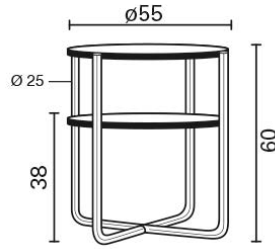

FRAME:

- Hoogglans chroom
- Zwart mat poedercoat

BLADEN:

- Standaard 15 mm Helder glas
- Eiken zwart gebeitst
  (MDF + eikenfineer, onderzijde tegenfineer)
- Fenix NTM® 0029 Bianco Malé (UITLOPEND)