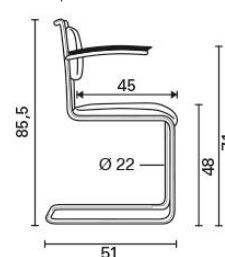

GISPEN CLASSICS
101XL EN 201XL HOUT
 DESIGN W.H. GISPEN 1931

Gispens 101XL

Zitbreedte 43

Gispens 201XL

Zitbreedte 43
 Armbreedte 53

Maten zijn inclusief vloerglijders met vilt

FRAME: - Hoogglans chroom
 - Zwart mat poedercoat