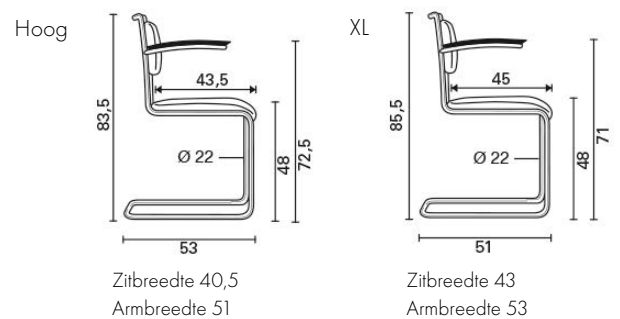

Gispen 201

Maten zijn inclusief vloerglijders met vilt

FRAME: - Hoogglans chroom
- Zwart mat poedercoat

INTERIEUR: Rug: Polyetherschuim
Zit: Polyetherschuim

ARMLEGGERS: Standaard zwart bakeliet
Optie: mat zwart bakeliet

VLOERGLIJDERS: Set à 4 stuks **+ € 28,50**

UITVOERING: **XL-uitvoering**
(hoger en breder)
H-uitvoering
(hoger en breder)

GISPEN CLASSICS 101 H, XL

(benodigde stof: 0,60m) Vrijwel alle stoffen zijn toepasbaar

Stofgroep	A 595	B 615	C 630	D 690	E 730	F 820
Leercategorie	1 625	2 765	3 830			

GISPEN CLASSICS 201 H, XL

(benodigde stof: 0,60m) Vrijwel alle stoffen zijn toepasbaar

Stofgroep	A 675	B 695	C 710	D 770	E 810	F 900
Leercategorie	1 705	2 845	3 910