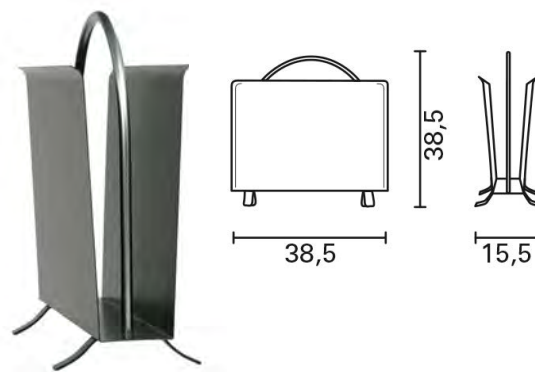

DESIGN W.H. GISPEN 1933

FRAME: - Hoogglans chroom

LEKBAKJE: Zwart RAL 9004

GISPEN CLASSICS 1017*

340

GISPENCLASSICS 1022

DESIGN W.H. GISPEN 1933

FRAME: Poedercoat staal