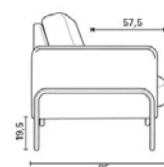

GISPEN CLASSICS 441

DESIGN W.H. GISPEN 1937

B 3

B 2,5

Maten zijn inclusief vloerglijders met vilt

1. **FRAME:** Hoogglans chroom
2. **INTERIEUR:** Rug: Nosagveren
   Zit: Nosagveren
3. **AFWERKING:** Bank uitgevoerd in stof heeft standaard een kunstleren zwarte bies.
   Bank uitgevoerd in leer heeft standaard een doorgestikte bies.
4. **OPTIE:** Bies in andere kleur of stof/leersoort + € 99,75
5. **VLOERGLIJDERS:** Set à 4 stuks + € 28,50

LET OP:
Colourline (Leder 2) is niet toepasbaar

GISPEN CLASSICS 441 B 2,5

(benodigde stof: 7,50m) Vrijwel alle stoffen zijn toepasbaar

Stofgroep	A 4.930	B 5.040	C 5.145	D 5.410	E 5.610	F 6.070
Leercategorie	1 5.500	2 6.405	3 6.855			

GISPEN CLASSICS 441 B3

(benodigde stof: 7,50m) Vrijwel alle stoffen zijn toepasbaar

Stofgroep	A 5.095	B 5.205	C 5.310	D 5.570	E 5.775	F 6.230
Leercategorie	1 5.660	2 6.570	3 7.015