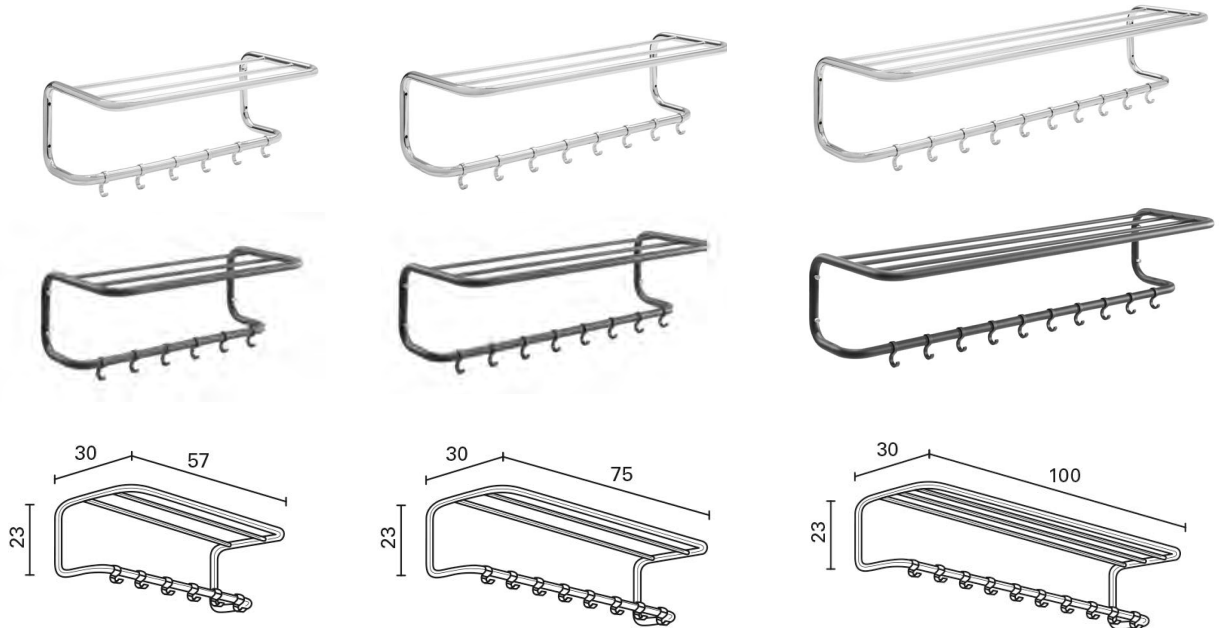

GISPEN CLASSICS 1011 - 1012 - 1013

DESIGN W.H. GISPEN 1933

FRAME:

- Hoogglans chroom
- Zwart mat poedercoat

GISPEN CLASSICS 1011*	345
GISPEN CLASSICS 1012*	385
GISPEN CLASSICS 1013*	435

* is een cadeauartikel. Cadeauartikelen kunnen alleen per 6 stuks of in een mix van 6 besteld worden.

GISPENTODAY 1016

DESIGN W.H. GISPEN 1933

FRAME:

- Hoogglans chroom

STAANDER:

- Zwart RAL 9004
- Grijs RAL 7004

VOET:

- Zwart RAL 9004