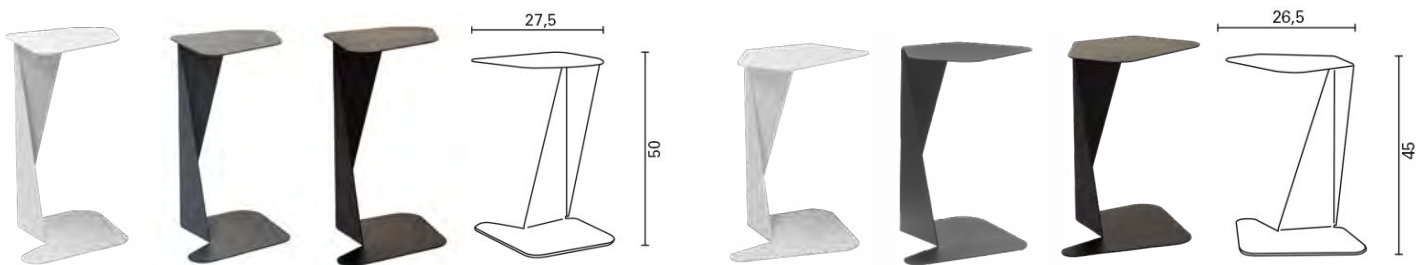

GISPENTODAY 971RH - 972RH

DESIGN RICHARD HUTTEN 2013

FRAME:

Mat poedercoat

KLEUR:

Zwart, Grijs RAL 7012 en wit RAL 9016

GISPEN TODAY 971RH*	235
GISPEN TODAY 972RH*	215

* is een cadeauartikel. Cadeauartikelen kunnen alleen per 6 stuks of in een mix van 6 besteld worden.