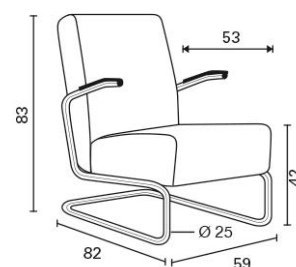

GISPEN CLASSICS 405LA

DESIGN W.H. GISPEN 1933

Maten zijn inclusief vloerglijders met vilt

FRAME:

- Hoogglans chroom
- Zwart mat poedercoat

INTERIEUR:

- Rug: Pantera schuim
- Zit: Polyether schuim

ARMLEGGERS:

Standaard zwart bakeliet

Optie:

- mat zwart bakeliet
- Zwart gebeitst eiken
- Noten hout

+ € 62,50

+ € 62,50

VLOERGLIJDERS:

Set à 4 stuks

+ € 28,50

GISPEN CLASSICS 405LA

(benodigde stof: 2,60m) Vrijwel alle stoffen zijn toepasbaar

Stofgroep	A 1.995	B 2.090	C 2.200	D 2.460	E 2.660	F 3.075
Leercategorie	1 2.100	2 2.475	3 2.875