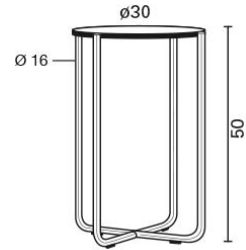

GISPENTODAY 411

DESIGNTEAM DUTCH ORIGINALS 2006

FRAME:

- Hoogglans chroom
- Zwart mat poedercoat

BLADEN:

- Standaard 10 mm Helder glas
- Eiken zwart gebeitst
  (MDF + eikenfineer, onderzijde tegenfineer)
- Fenix NTM® 0029 Bianco Malé (UITLOPEND)