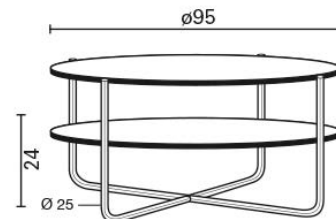

BIJZETTAFEL

795

GISPENTODAY 417 - 427

DESIGNTEAM DUTCH ORIGINALS 2006

417

427

FRAME:

- Hoogglans chroom
- Zwart mat poedercoat