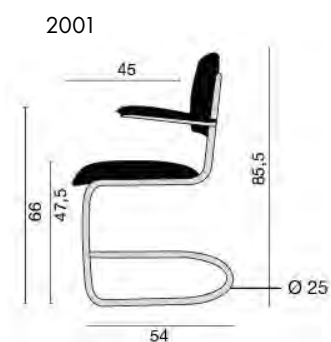

GISPENTODAY 1001 EN 2001

DESIGNTEAM DUTCH ORIGINALS

Maten zijn inclusief vloerglijders met vilt

1. **FRAME:** - Hoogglans chroom
   - Zwart mat poedercoat
2. **INTERIEUR:** Rug: Polyetherschuim
   Zit: Polyetherschuim
3. **ARMLEGGERS:** Standaard zwart bakeliet (2001)
4. **VLOERGLIJDERS:** Standaard

GISPEN TODAY 1001

(benodigde stof: 0,70m) Vrijwel alle stoffen zijn toepasbaar

Stofgroep	A 495	B 560	C 585	D 630	E 685	F 780
Leercategorie	1 555	2 695	3 780			

GISPEN TODAY 2001

(benodigde stof: 0,70m) Vrijwel alle stoffen zijn toepasbaar

Stofgroep	A 550	B 615	C 640	D 685	E 740	F 835
Leercategorie	1 610	2 750	3 835