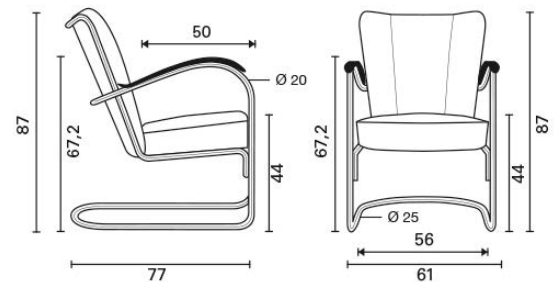

GISPEN CLASSICS 412S

DESIGN W.H. GISPEN 1934

Maten zijn inclusief vloerglijders met vilt

FRAME:

- Hoogglans chroom
- Zwart mat poedercoat

FRAMEMONTAGE:

Metaalschroef verzonken

RUGMONTAGE:

Blind gemonteerd

INTERIEUR:

Rug: Pantera schuim
Zit: Authentiek stalen spiraalvereninterieur
+ vormschuim

ARMLEGGERS:

Standaard zwart bakeliet

Optie:

- mat zwart bakeliet
- Beuken blank gelakt **+ € 59,50**
- Beuken zwart gelakt **+ € 59,50**

AFWERKING:

Bij keuze stof is de bies standaard zwart kunstleder.

Bij keuze (kunst)leder is de bies altijd gelijk aan het gekozen (kunst)leer

OPTIE:

Bies in andere kleur of stof-/ leersoort **+ € 99,75**

Bies in dezelfde stof en kleur:

geen meerprijs

VLOERGLIJDERS:

Set à 4 stuks **+ € 28,50**

GISPEN CLASSICS 412S

(benodigde stof: 1,60m) Vrijwel alle stoffen zijn toepasbaar

Stofgroep	A 2.695	B 2.785	C 2.860	D 2.890	E 3.160	F 3.465
Leercategorie	1 3.055	2 3.515	3 3.820