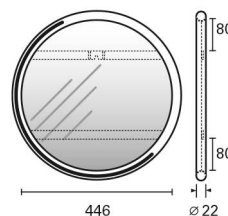

GISPENCLASSICS 33

DESIGN W.H. GISPEN 1933

FRAME: - Hoogglans chroom
- Zwart mat poedercoat

GLAS: 9 mm spiegel glas

GISPEN CLASSICS 33*

185