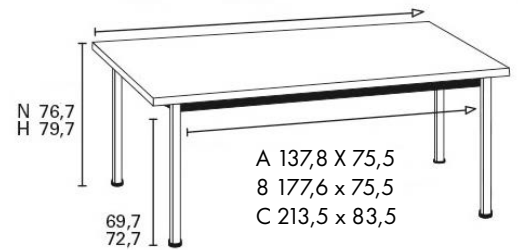

GISPENCLASSICS 515

DESIGN W.H. GISPEN 1932

A 160 x 90 / B 200 x 90 / C 240 x 100

Maten zijn inclusief pootdoppen

1. **FRAME:** - Zwart RAL 9011
   - Grijs RAL 7004
2. **POTEN:** Hoogglans chroom
3. **BLAD:** - Linoleum Desk-top zwart (4023)
   - Linoleum Desk-top grijs (4132) (UITLOPEND)
4. **BIES BLAS:** Ivoor
5. **BLADHOOGTE:** Standaardhoogte 76,7 cm
   Optie:
   Hoogte 79,7 cm
   (buis poot is 3 cm langer) + € 37,00
6. **VLOERDOPPEN:** Standaard
7. **LET OP:** Standaard
   Blad Grijs = Frame Zwart
   Blad Zwart = Frame Grijs

GISPEN CLASSICS 515

160 X 90	1.835
200 x 90	1.940
240 x 100	2.515