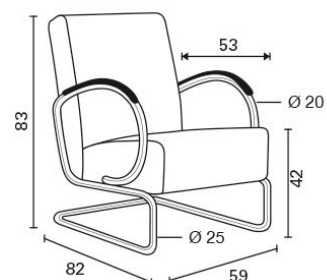

GISPEN CLASSICS 405LA

(benodigde stof: 2,60m) Vrijwel alle stoffen zijn toepasbaar

Stofgroep	A 1.995	B 2.090	C 2.200	D 2.460	E 2.660	F 3.075
Leercategorie	1 2.100	2 2.475	3 2.875			

GISPEN CLASSICS 407

DESIGN W.H. GISPEN 1933