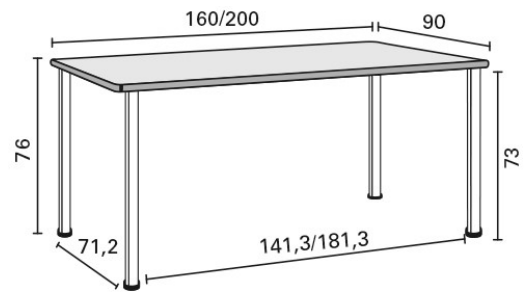

GISPENTODAY 686

DESIGNTEAM DUTCH ORIGINALS

Maten zijn inclusief pootdoppen

UITLOPEND

BLAD: Fenix NTM®
randafwerking chroom

KLEUREN: Standaard

0720 NERO INGO

0029 BIANCO MALÉ

BLADHOOGTE: Standaardhoogte 76 cm

POTEN: Hoogglans chroom

VLOERDOPPEN: Standaard

GISPEN TODAY 686

160 X 90	1.250
200 x 90	1.495

LET OP:

De Gispentoday 686
is uitlopend uit de collectie.