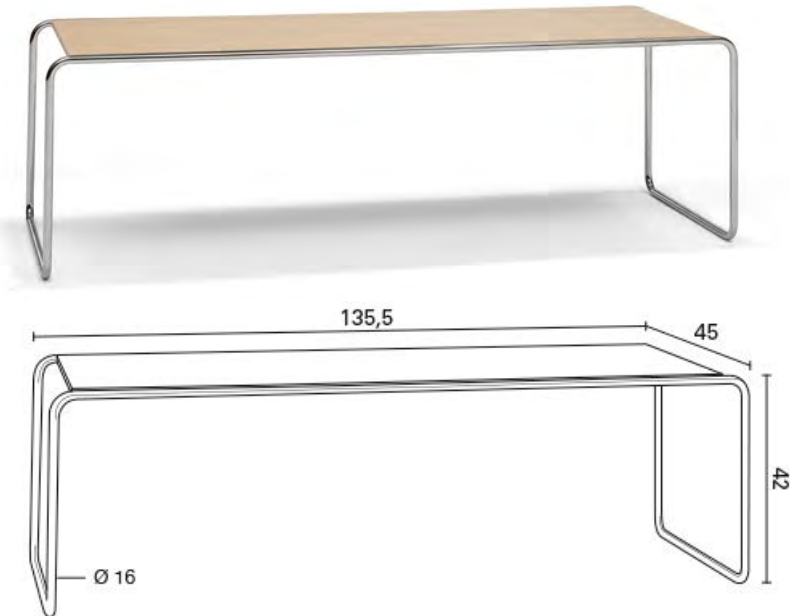

GISPENTODAY 531

DESIGNTEAM DUTCH ORIGINALS 2013

FRAME:

- Hoogglans chroom, incl. standaard vloerglijders
- Zwart mat poedercoat

BLADEN:

- Eiken wit geolied
  (MDF + eikenfineer, onderzijde tegenfineer)
- Eiken zwart gebeitst
  (MDF + eikenfineer, onderzijde tegenfineer)
- Wit soft mat, Fenix NTM® 0029 Bianco Malé (UITLOPEND)