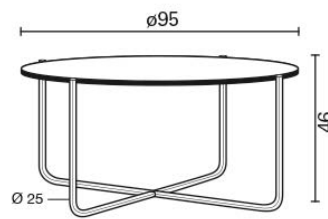

BIJZETTAFEL

795

GISPENTODAY 417 - 427

DESIGNTEAM DUTCH ORIGINALS 2006

417

427

FRAME:

- Hoogglans chroom
- Zwart mat poedercoat