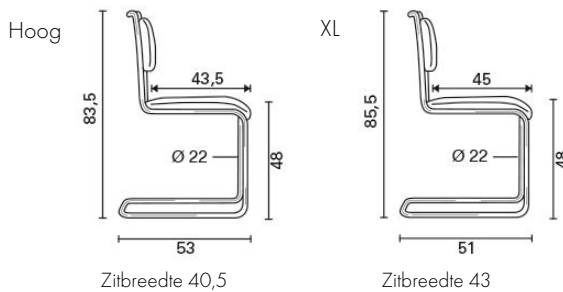

Gispen 201

Maten zijn inclusief vloerglijders met vilt

FRAME: - Hoogglans chroom
- Zwart mat poedercoat

INTERIEUR: Rug: Polyetherschuim
Zit: Polyetherschuim

ARMLEGGERS: Standaard zwart bakeliet
Optie: mat zwart bakeliet

VLOERGLIJDERS: Set à 4 stuks **+ € 28,50**

UITVOERING: **XL-uitvoering**
(hoger en breder)
H-uitvoering
(hoger en breder)

GISPEN CLASSICS 101 H, XL

(benodigde stof: 0,60m) Vrijwel alle stoffen zijn toepasbaar

Stofgroep	A 595	B 615	C 630	D 690	E 730	F 820
Leercategorie	1 625	2 765	3 830			

GISPEN CLASSICS 201 H, XL

(benodigde stof: 0,60m) Vrijwel alle stoffen zijn toepasbaar

Stofgroep	A 675	B 695	C 710	D 770	E 810	F 900
Leercategorie	1 705	2 845	3 910