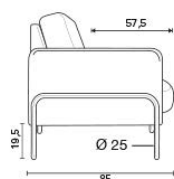

GISPEN CLASSICS 441

DESIGN W.H. GISPEN 1937

B 3

B 2,5

Maten zijn inclusief vloerglijders met vilt

1. **FRAME:** Hoogglans chroom
2. **INTERIEUR:** Rug: Nosagveren
   Zit: Nosagveren
3. **AFWERKING:** Bank uitgevoerd in stof heeft standaard een kunstleren zwarte bies.
   Bank uitgevoerd in leer heeft standaard een doorgestikte bies.
4. **OPTIE:** Bies in andere kleur of stof/leersoort + € 99,75
5. **VLOERGLIJDERS:** Set à 4 stuks + € 28,50

LET OP:
Colourline (Leder 2) is niet toepasbaar

GISPEN CLASSICS 441 B 2,5

(benodigde stof: 7,50m) Vrijwel alle stoffen zijn toepasbaar

Stofgroep	A 4.930	B 5.040	C 5.145	D 5.410	E 5.610	F 6.070
Leercategorie	1 5.500	2 6.405	3 6.855			

GISPEN CLASSICS 441 B3

(benodigde stof: 7,50m) Vrijwel alle stoffen zijn toepasbaar

Stofgroep	A 5.095	B 5.205	C 5.310	D 5.570	E 5.775	F 6.230
Leercategorie	1 5.660	2 6.570	3 7.015